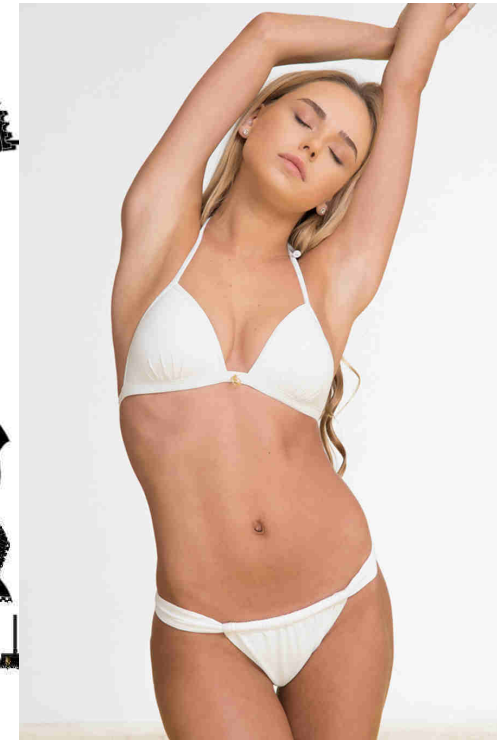

36-42	117	
36-44	102	
36-44	50	שחור מבריק

32-5088D  
₪ 249

38-42	117	
38-42	116	
38-42	50	שחור מבריק

32-2031X  
36-44  
₪ 249

01

Push up  
32-0508  
₪ 249

36-40	01	21	36-40
36-42	120		

32-2072  
₪ 249