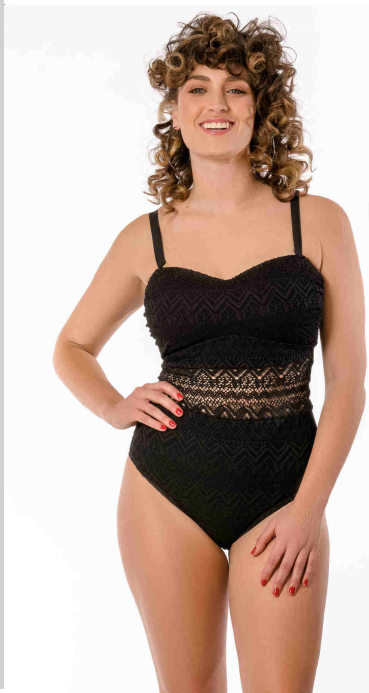

38-42  White

184-0803  
40-48  
₪479

184-0877G  
38-44  
₪479

183-3077A  
38-46  
₺349

183-11493  
38-46  
₺199

183-3076F  
38-46  
₺479

183-1861  
38-48  
₺449

32-0803C  
₪479

- 40-52 01
- 38-46 938

32-3076  
₪399

- 38-48 01
- 38-48 246
- 38-46 374
- 38-48 812 כחול

32-63065  
₪449

- 38-48 01
- 38-48 246
- 38-48 938

32-0807A  
42-52  
₪499

- 123
- 122
- 47
- 121

32-0803  
₪399